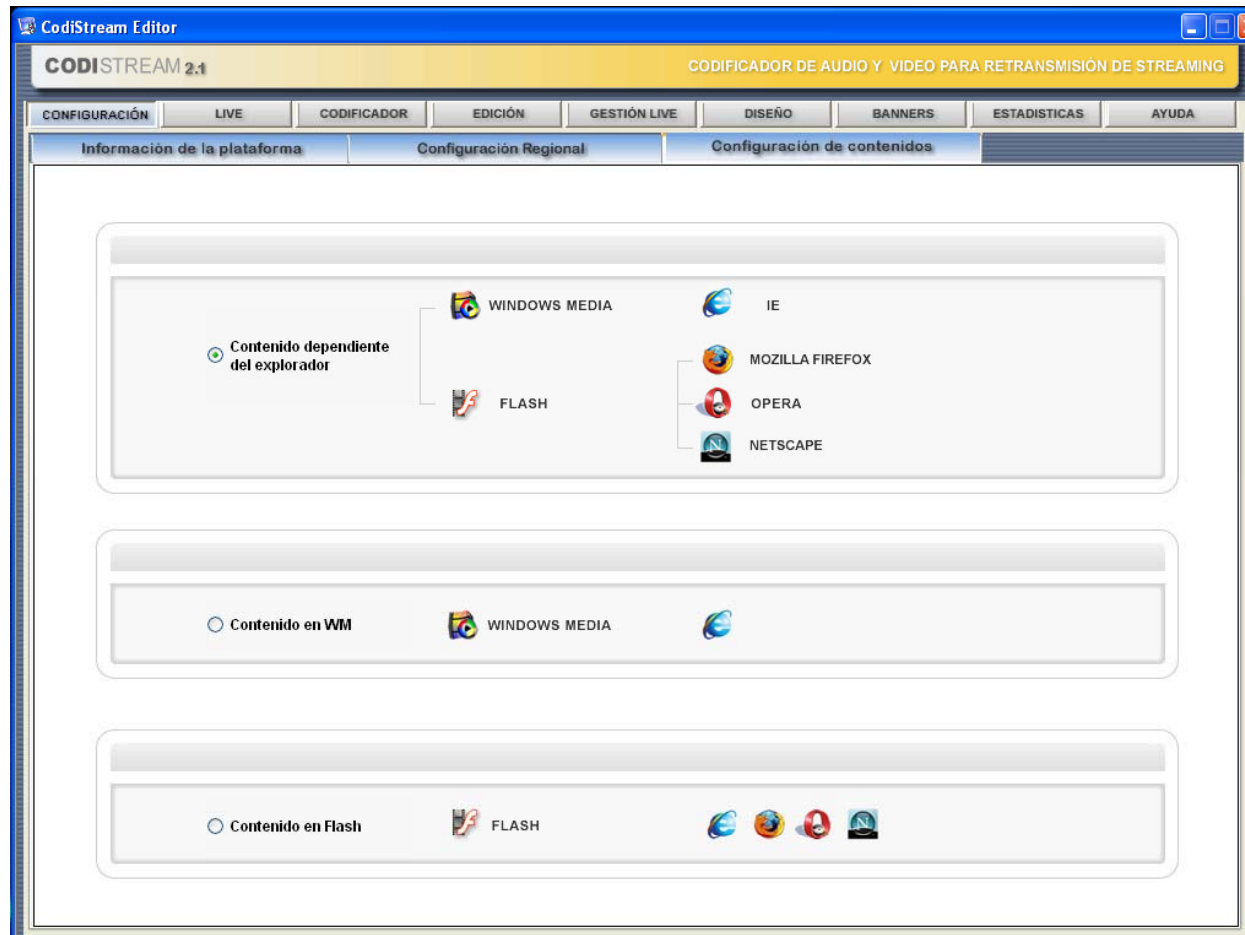

➡ Permite seleccionar el formato de codificación así como el Browser de navegación.