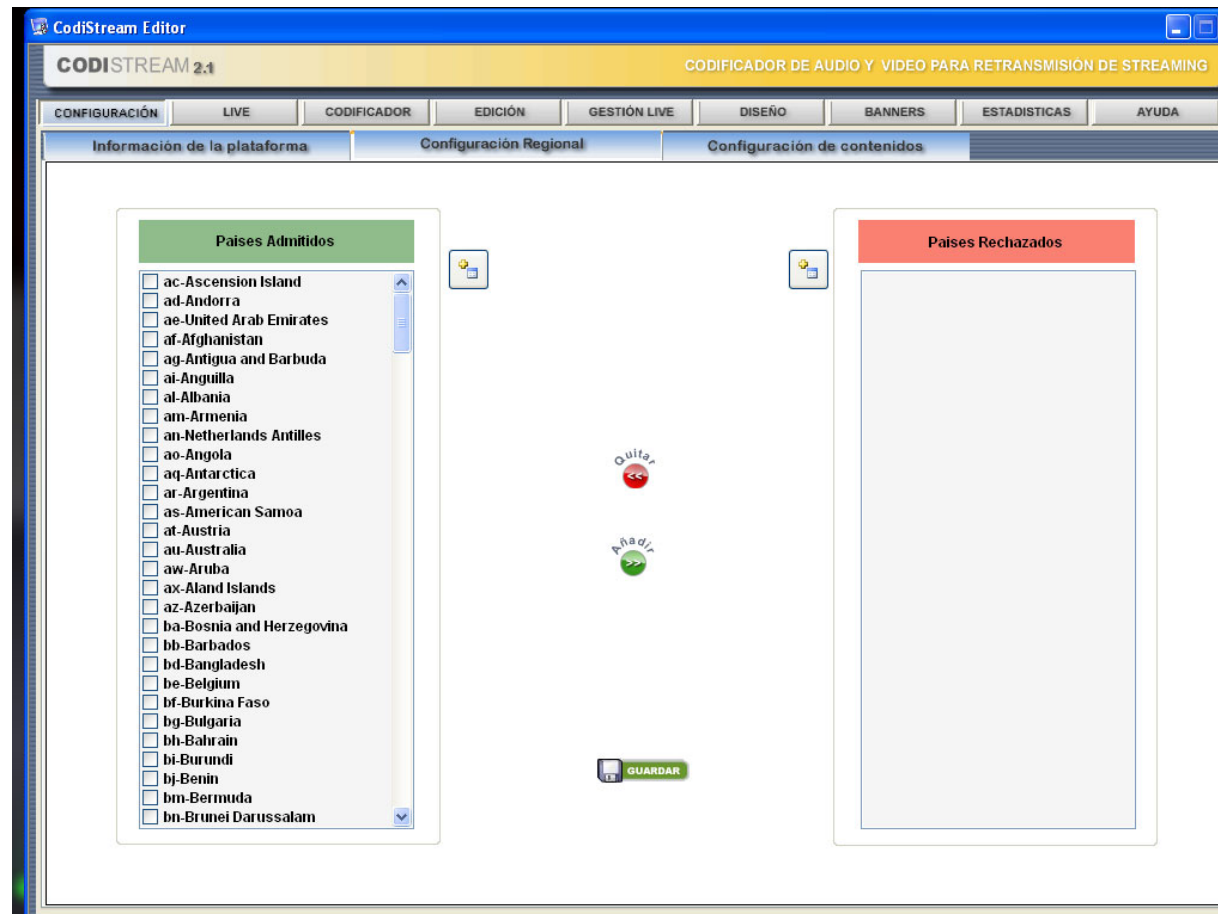

## CODISTREAM TV: WEB DE SU TELEVISIÓN IP

➡ La **web de su televisión IP** consta de todos los servicios para el usuario: programación diaria, videoteca, búsqueda de videos por familias y nombre, banners publicitarios y detección de la conexión con visualización de los videos a la resolución más óptima para la conexión del usuario.

## ESTADÍSTICAS ON-LINE DE LA PLATAFORMA

			Total
Usuarios conectados	1	1	2
Ancho de banda en uso	3498 kbps	1000 kbps	4498 kbps
Maxima cantidad de usuarios conectados	25	3	28
Maximo ancho de banda utilizado	18011 kbps	3000 kbps	21011 kbps

WMS: 77.209.110.248

Permite al usuario de la plataforma disponer de la información en tiempo real de los usuarios conectados y de los recursos consumidos, además dispone de máximos históricos de usuarios conectados y recursos consumidos